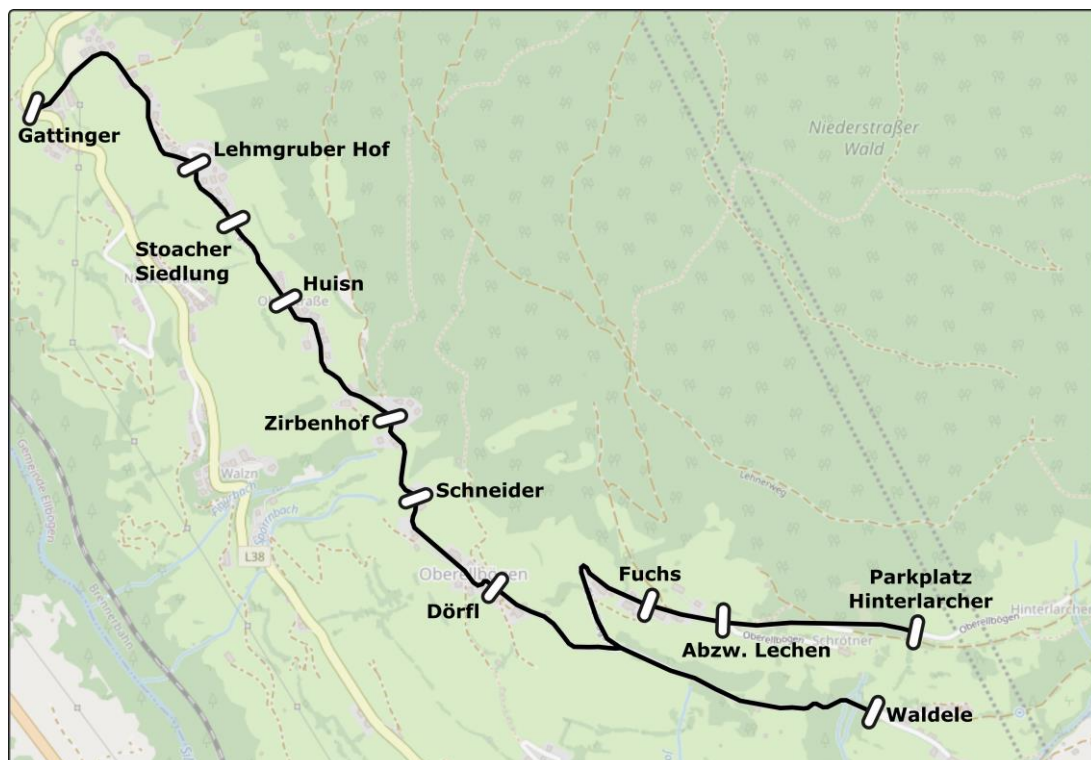

Ellbögen, am 07.09.2020

Informationen zum neuen Regiotax!

Liebe Ellbögenerinnen und Ellbögener!

Im Zuge der Neuausschreibung der VVT Linie 4141, wurde die Möglichkeit genutzt, ein Regiotax einzuführen. Als Probetrieb für ein Jahr wird die Strecke Oberellbögen ab 14.09.2020 von der Firma Fuhrwerken angefahren.

Bitte finden Sie untenstehend die angefahrene Wegstrecke mit den Haltestellen und auf der Rückseite Fahrpläne und Tarife:

Mit freundlichen Grüßen
der Bürgermeister
Walter Hofer

BITTE WENDEN !

Liniennummer	Regiotax Oberellbögen				
Gültigkeit	14.09.2020 - 12.09.2021				
Zusatzinformationen	Fährt Mo - Fr (nicht an Feiertagen)				
HIN	Waldele-Gattinger				
HstNr lf.	Haltestellennamen				
1	Waldele	5:40	6:36	7:46	10:46
4	Parkplatz Hinterlarcher	5:43	6:39	7:49	10:49
5	Abzw. Lechen	5:44	6:40	7:50	10:50
6	Fuchs	5:45	6:41	7:51	10:51
7	Dörf	5:46	6:42	7:52	10:52
8	Schneider	5:47	6:43	7:53	10:53
9	Zirbenhof	5:48	6:44	7:54	10:54
10	Huisn	5:49	6:45	7:55	10:55
11	Stoacher Siedlung	5:50	6:46	7:56	10:56
12	Lehmgruber Hof	5:51	6:47	7:57	10:57
13	Gattinger	5:52	6:48	7:58	10:58
	Anschluss 4141 nach IBK	ab 05:55	ab 06:51	ab 08:01	ab 11:01